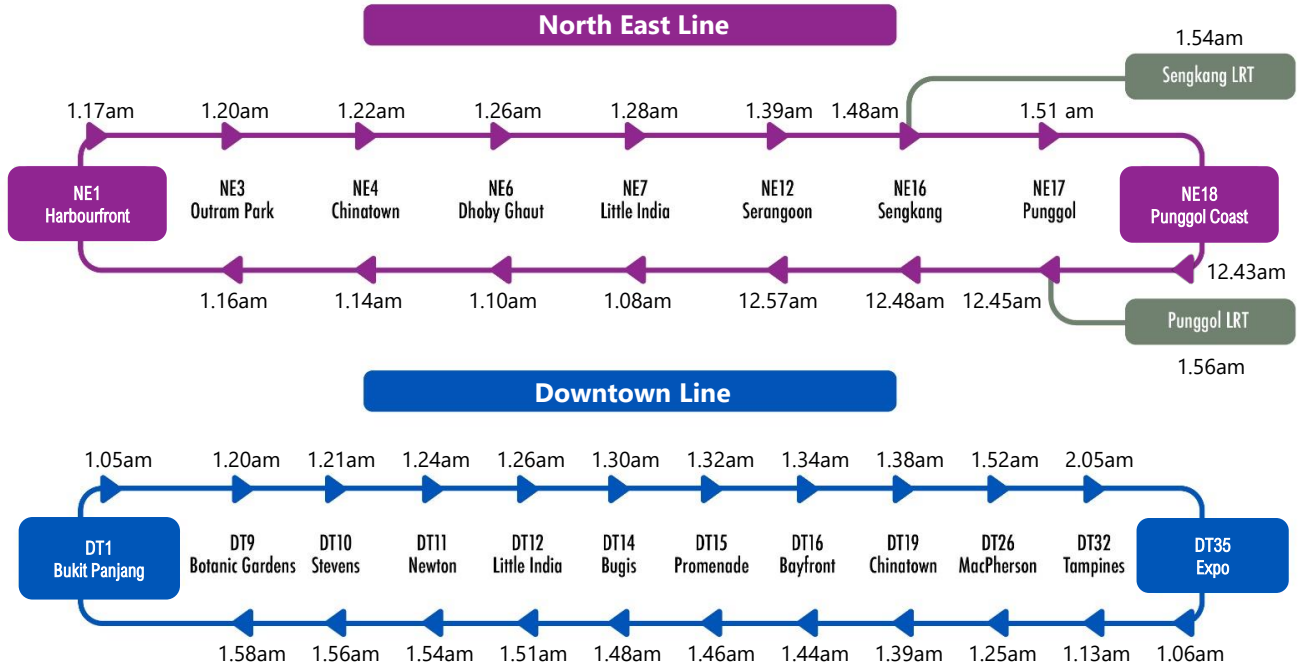

Extension of Train and Bus Operational Hours on Christmas Eve, 24 December 2024

地铁与巴士路线将在圣诞节前夕（2024年12月24日）延长服务时间 | Lanjutan Waktu Operasi Kereta Api dan Bas pada Malam Krismas, 24 Disember 2024 |
 கிறிஸ்மஸுக்கு முன்தினம் இரயில் மற்றும் பேருந்து சேவைகள் செயல்படும் நேரம் நீட்டிக்கப்படுகிறது (24 டிசம்பர் 2024)

Last Train Timings of Interchange Stations

转换站的地铁末班车时间 | Jadwal kereta api terakhir di stasiun pertukaran | இரயில் சந்திப்பு நிலையங்களில் கடைசி இரயில் செயல்படும் நேரங்கள்

Last Bus Timings of Selected Bus Services Departing the Interchanges

Last Bus Timings on Eve of Christmas

60A, 63M, 114A, 222, 225G, 228, 229, 232, 238, 261, 269, 291, 292, 293, 315, 325, 410W, 804, 812

圣诞节前夕的末班车时间表

Jadual Bas Terakhir pada malam sebelum Krismas

கிறிஸ்மஸுக்கு முன்தினம் கடைசிப் பேருந்து இயக்கப்படும் நேரங்கள்

Bagi melengkapi lanjutan waktu operasi perkhidmatan kereta api pada malam menjelang Krismas, Selasa, 24 Disember 2024, waktu operasi bagi 19 perkhidmatan bas ini akan dilanjutkan:

கிறிஸ்மஸுக்கு முன்தினம் (செவ்வாய்க்கிழமை, 24 டிசம்பர் 2024) ரயில் சேவை நீட்டிக்கப்படுவதால், பின்வரும் 19 பேருந்து சேவைகள் இயக்கப்படும் நேரங்களும் நீட்டிக்கப்படுகின்றன: