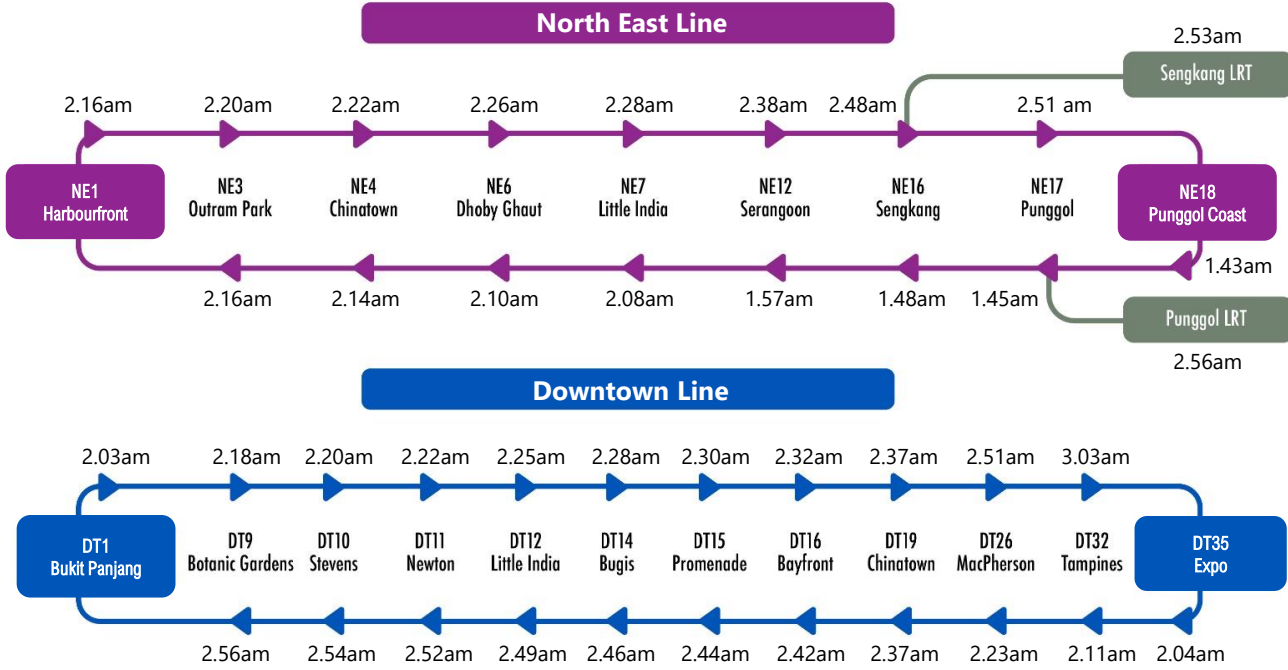

Extension of Train and Bus Operational Hours on New Year's Eve, 31 December 2024

地铁与巴士路线将在元旦前夕 (2024年12月31日) 延长服务时间 | Lanjutan Waktu Operasi Kereta Api dan Bas pada Malam Tahun Baru, 31 Disember 2024 | புத்தாண்டுக்கு முன்தினம் இரயில் மற்றும் பேருந்து சேவைகள் செயல்படும் நேரம் நீட்டிக்கப்படுகிறது (31 டிசம்பர் 2024)

Last Train Timings of Interchange Stations

转换站的地铁末班车时间 | Jadwal kereta api terakhir di stasiun pertukaran | இரயில் சந்திப்பு நிலையங்களில் கடைசி இரயில் செயல்படும் நேரங்கள்

Last Bus Timings of Selected Bus Services Departing the Interchanges

转换站部分巴士服务的末班车时间 | Jadwal bus terakhir bagi perkhidmatan bus terpilih yang berlepas dari pusat pertukaran | பேருந்து சந்திப்பு நிலையங்களில் இருந்து புறப்படும் தேர்ந்தெடுக்கப்பட்ட பேருந்து சேவைகளின் கடைசி பேருந்து நேரங்கள்

Departing From	Services	Last Bus Timings (After midnight)
Ang Mo Kio Interchange	261, 269	2.45am
Bedok Interchange	222, 225G, 228, 229	2.45am
Bishan Interchange	410W	2.50am
Eunos Interchange	60A, 63M	2.40am
Hougang Central Interchange	325	2.55am
Buangkok Interchange	114A	2.55am
Serangoon Interchange	315	2.55am
Tampines Interchange	291, 292, 293	3.10am
Toa Payoh Interchange	232, 238	2.40am
Yishun Interchange	804, 812	3.20am

Mobile app

@sbstransittd

@SBSTransit_Ltd

1800-287 2727
(7.30am - 1.00pm daily)

www.sbstransit.com.sg